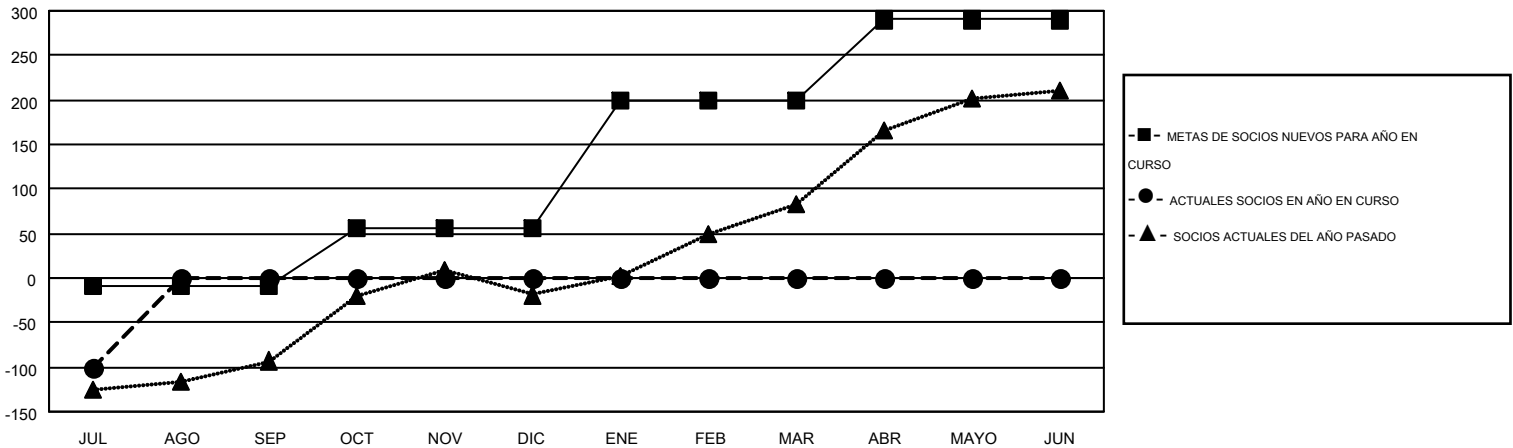

MONTHLY MEMBERSHIP PROGRESS REPORT

Results as of: 7/31/2015

Multiple District R

LOCATION: DOMINICAN REPUBLIC

GMT: CARLOS JUSTINIANO

GMT DE AE 3

Clubes					socios				
RESULTADOS DE 2015-2016					RESULTADOS DE 2015-2016				
TRIMESTRE	META DE CLUBES NUEVOS	NUEVOS CLUBES	CLUBES DADOS DE BAJA	GANANCIA/PÉRDIDA NETA	TRIMESTRE	META DE SOCIOS NUEVOS	SOCIOS FUNDADORES Y SOCIOS AÑADIDOS	SOCIOS DADOS DE BAJA	GANANCIA/PÉRDIDA NETA
JUL/AGO/SEP	0	0	0	0	JUL/AGO/SEP	-8	32	133	-101
OCT/NOV/DIC	0	0	0	0	OCT/NOV/DIC	63	0	0	0
ENE/FEB/MAR	2	0	0	0	ENE/FEB/MAR	145	0	0	0
ABR/MAYO/JUN	1	0	0	0	ABR/MAYO/JUN	90	0	0	0

METAS Y CIFRA ACUMULATIVA DE CLUBES NUEVOS

METAS Y CIFRA ACUMULATIVA DE SOCIOS

CLUBES DADOS DE BAJA: 0	14 CLUBS OF 134 AÑADIERON 1 O MÁS SOCIOS NUEVOS	<u>DISTRIBUCIÓN POR SEXO</u>
		MASCULINO 2,208 (57.38%)
		FEMENINO 1,640 (42.62%)
<u>SOCIOS DADOS DE BAJA</u>	CLIC AQUÍ PARA DATOS DE SALUD DE CLUB	SOCIOS EN UNIDAD FAMILIAR 1,005
FALLECIDOS 5		CABEZA DE FAMILIA 421
CLUB CANCELADO 0		NO ES CABEZA DE FAMILIA 584
OTRO 128		
TOTAL 133		