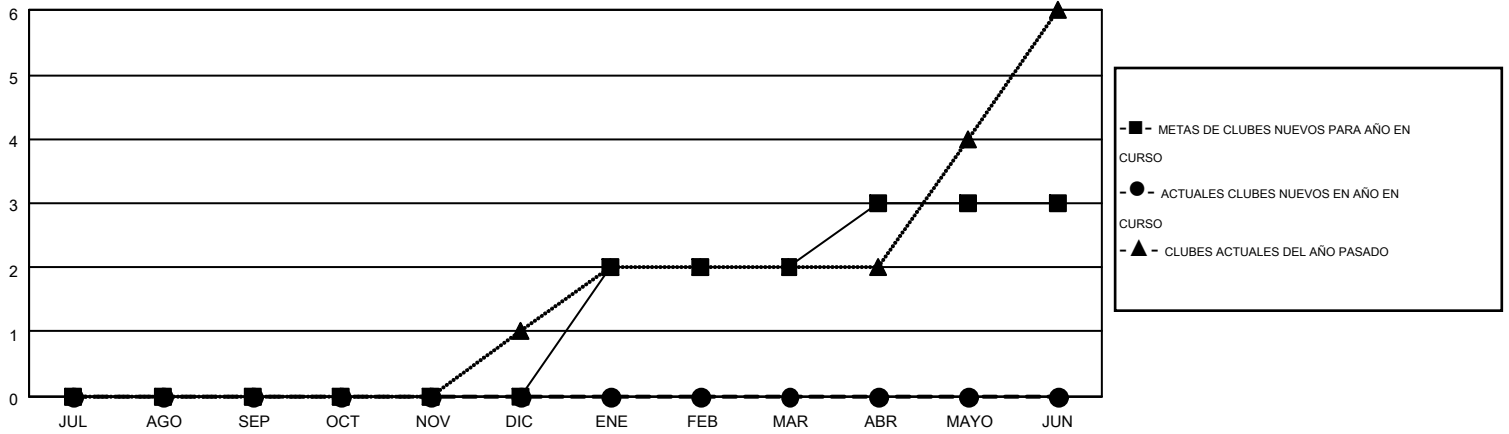

MONTHLY MEMBERSHIP PROGRESS REPORT

Results as of: 7/31/2015

Multiple District R

LOCATION: DOMINICAN REPUBLIC

GMT: CARLOS JUSTINIANO

GMT DE AE 3

Clubes					socios				
RESULTADOS DE 2015-2016					RESULTADOS DE 2015-2016				
TRIMESTRE	META DE CLUBES NUEVOS	NUEVOS CLUBES	CLUBES DADOS DE BAJA	GANANCIA/PÉRDIDA NETA	TRIMESTRE	META DE SOCIOS NUEVOS	SOCIOS FUNDADORES Y SOCIOS AÑADIDOS	SOCIOS DADOS DE BAJA	GANANCIA/PÉRDIDA NETA
JUL/AGO/SEP	0	0	0	0	JUL/AGO/SEP	-8	32	133	-101
OCT/NOV/DIC	0	0	0	0	OCT/NOV/DIC	63	0	0	0
ENE/FEB/MAR	2	0	0	0	ENE/FEB/MAR	145	0	0	0
ABR/MAYO/JUN	1	0	0	0	ABR/MAYO/JUN	90	0	0	0

METAS Y CIFRA ACUMULATIVA DE CLUBES NUEVOS

METAS Y CIFRA ACUMULATIVA DE SOCIOS

CLUBES DADOS DE BAJA: 0	14 CLUBS OF 134 AÑADIERON 1 O MÁS SOCIOS NUEVOS	<u>DISTRIBUCIÓN POR SEXO</u>
		MASCULINO 2,208 (57.38%)
		FEMENINO 1,640 (42.62%)
<u>SOCIOS DADOS DE BAJA</u>	CLIC AQUÍ PARA DATOS DE SALUD DE CLUB	SOCIOS EN UNIDAD FAMILIAR 1,005
FALLECIDOS 5		CABEZA DE FAMILIA 421
CLUB CANCELADO 0		NO ES CABEZA DE FAMILIA 584
OTRO 128		
TOTAL 133		